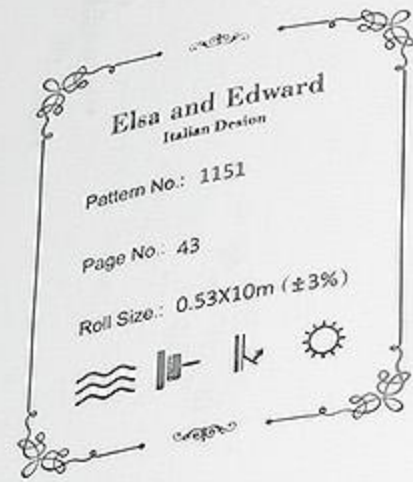

کاغذ دیواری السا و ادوارد Elsa & Edward

۱۲۰۸

۱۲۰۶

Elsa and Edward
Italian Design
Pattern No.: 1209
Page No.: 30
Roll Size: 0.53X10m (±3%)

کاغذ دیواری السا و ادوارد Elsa & Edward

۱۲۱۰

۱۱۳۲

Elsa and Edward
Italian Design
Pattern No.: 1111
Page No.: 35
Roll Size: 0.53X10m (±3%)

کاغذ دیواری السا و ادوارد Elsa & Edward

۱۲۱۱

۱۱۳۲

کاغذ دیواری السا و ادوارد Elsa & Edward

۱۳۱۲

۱۳۲۸

Elsa and Edward
Italian Design
Pattern No.: 1228
Page No.: 42
Roll Size: 0.53X10m (±3%)

کاغذ دیواری السا و ادوارد Elsa & Edward

کاغذ دیواری السا و ادوارد Elsa & Edward

۱۳۱۸

۱۱۳۶

Elsa and Edward
Italian Design
Pattern No.: 1136
Page No.: 62
Roll Size: 0.53X10m (±3%)

کاغذ دیواری السا و ادوارد Elsa & Edward

۱۱۴۹

کاغذ دیواری السا و ادوارد Elsa & Edward

۱۲۲۰

۱۱۷۱

کاغذ دیواری السا و ادوارد Elsa & Edward

۱۲۳۱

۱۲۲۲

Elsa and Edward
Italian Design
Pattern No.: 1217
Page No.: 71
Roll Size: 0.53X10m (±3%)

کاغذ دیواری السا و ادوارد Elsa & Edward

۱۲۳۲